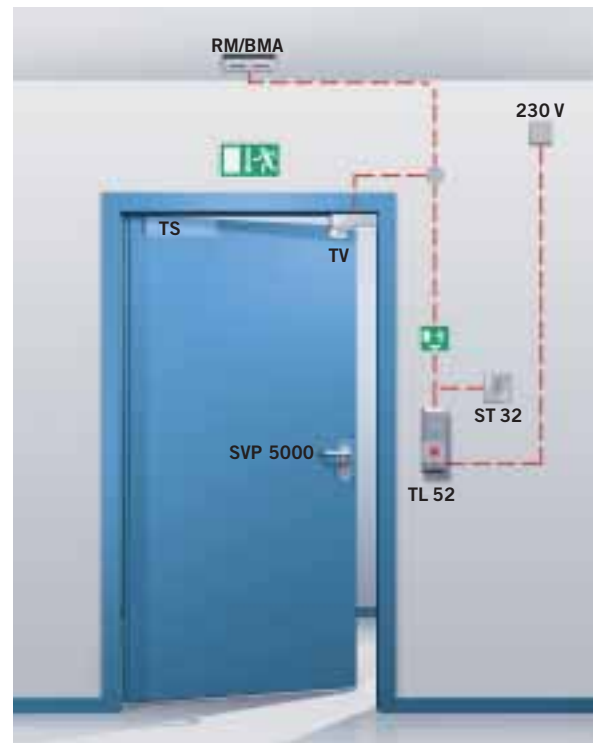

Basissystem.

Die wirtschaftliche Lösung zur Sicherung einzelner Notausgänge. Abgesehen von den Grundfunktionen, Türöffnung im Notfall, Schutz vor Missbrauch im Normalfall, ermöglicht das DORMA Basissystem:

- Passage durch autorisierte Personen von innen nach außen
- Notentriegelung durch Brandmeldeanlage (BMA), Gefahrenmeldeanlage (GMA), Rauchmelder, z. B. DORMA RM, Sprinkler usw.
- Notstromversorgung
- Kurzzeitentriegelung anstelle Dauerentriegelung einstellbar

TL-G Türterminal-Gehäuse

Sabotagegeschütztes Türterminal-Gehäuse aus pulverbeschichtetem Leichtmetall zur Aufnahme der Steuer- und Anschlussplatinen TL-S. LED-beleuchtete rote Not-taste und integrierte Alarmsirene mit regelbarer Lautstärke > 100 dB. Monitoring-Modul zur optischen Anzeige des Verriegelungszustandes und der optischen Alarmierung. Verriegelbare und aufklappbare Nottasterabdeckung mit Sabotagekontakt und

verglastem Ausschnitt aus Sicherheitsglas. Integrierte Schlüsselschalt- und -tasteinrichtung. Unterputzkasten und Blendrahmen für UP-Montage. Für verschiedene Zylinderarten geeignet. Auch als TL-G TMS mit integriertem Netzteil erhältlich.